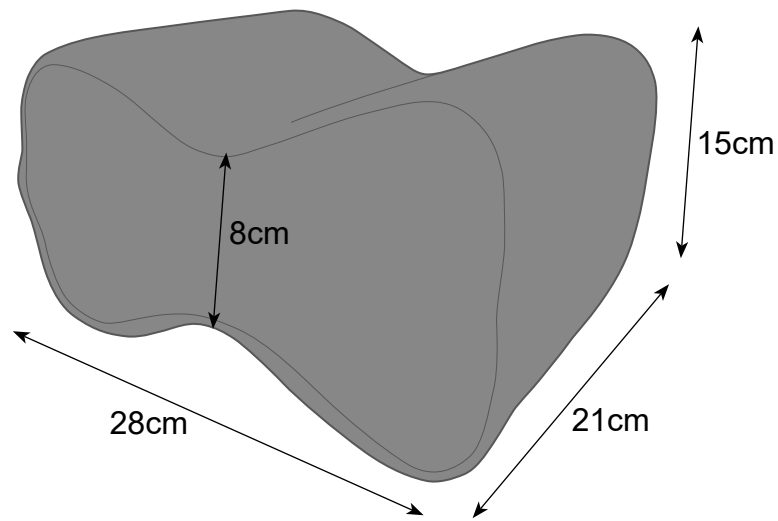

Es desenfundable para poder lavar más cómodamente.

Composición

Núcleo de espuma flexible de alta calidad con funda de bamboo (30% bambú y 70% poliéster).

Dimensiones

28x21x8-15cm.

Ancho x profundidad x alto.

Antiescaras

Almohada de rodillas comode mariposa Modelos

Colores

Bamboo

MODELO	DIMENSIONES (CM)	COLOR	REF.
Almohada de rodillas comode mariposa	28x21x8-15cm	Bamboo	108506

bamboo

BIODEGRADABLE

TRANSPIRABLE