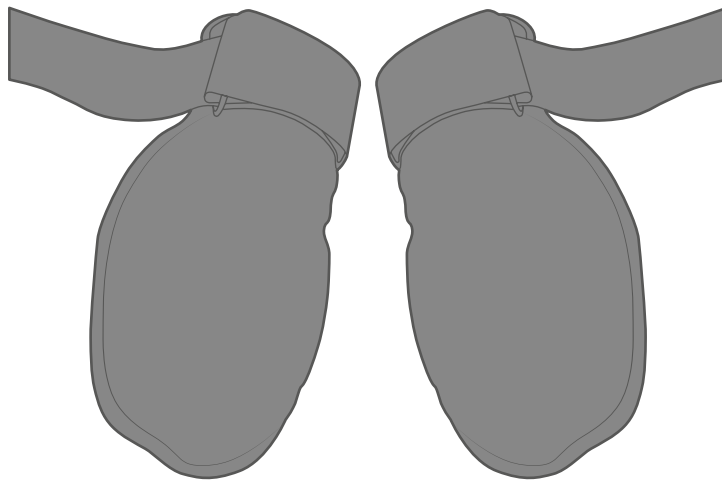

MANOPLAS ANTIESCARAS SUJECIÓN HEBILLAS

Descripción

Manopla antiescara de sujeción con hebillas.

Efectos y ventajas

Previene autolesiones o manipulación de sondas, tubos de drenaje, etc.

Antiescara, acolchada e hipoalergénica.

Composición

- Poliuretano saniluxe: 60% poliéster y 40% poliuretano.

- Bamboo: 30% bambú y 70% poliéster.

Relleno de fibra y cierre de velcro con hebillas para sujeción.

Dimensiones

- S: 12x26cm

- M: 17,5x27,5cm

Manoplas antiescaras sujeción hebillas Modelos

Colores

Celeste

MODELO	COLOR	TALLA	REF.
Manoplas antiescaras sujeción hebillas	Celeste	S	110500
		M	110502
		L	110504