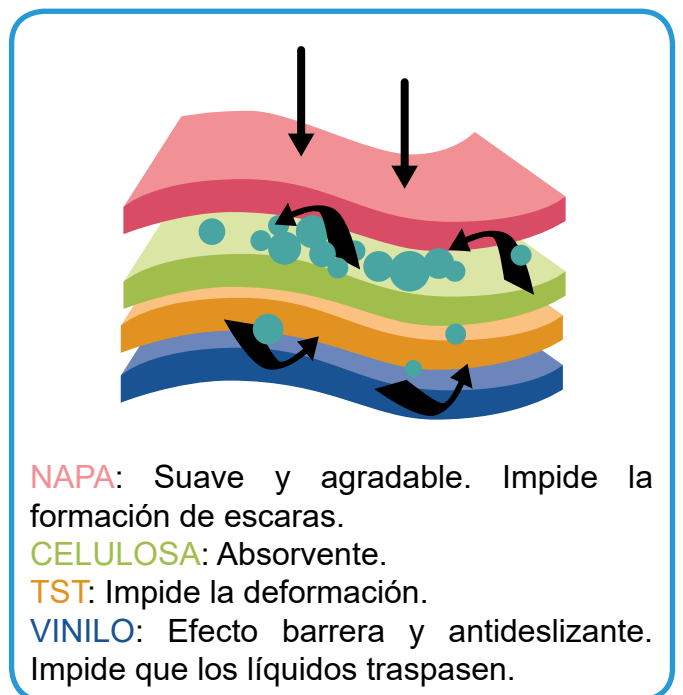

EMPAPADOR ROBUSTA

Descripción

Empapadores reutilizables de cuatro capas con alas, excepto los empapadores de silla/sillón que utilizan cintas para ajustarse.

Efectos y ventajas

Son absorbentes y resistentes a 400 lavados.

Composición

- Capa 1: Napa - 50% algodón / 50% poliéster.
- Capa 2: Celulosa.
- Capa 3: TST.
- Capa 4: Vinilo - 70% PVC / 30% poliéster.
- Alas: Terlenka - 65% poliéster / 35% algodón.

Dimensiones

Según referencia.

NAPA: Suave y agradable. Impide la formación de escaras.

CELULOSA: Absorbente.

TST: Impide la deformación.

VINILO: Efecto barrera y antideslizante. Impide que los líquidos traspasen.

Incontinencia

Empapador Robusta Modelos