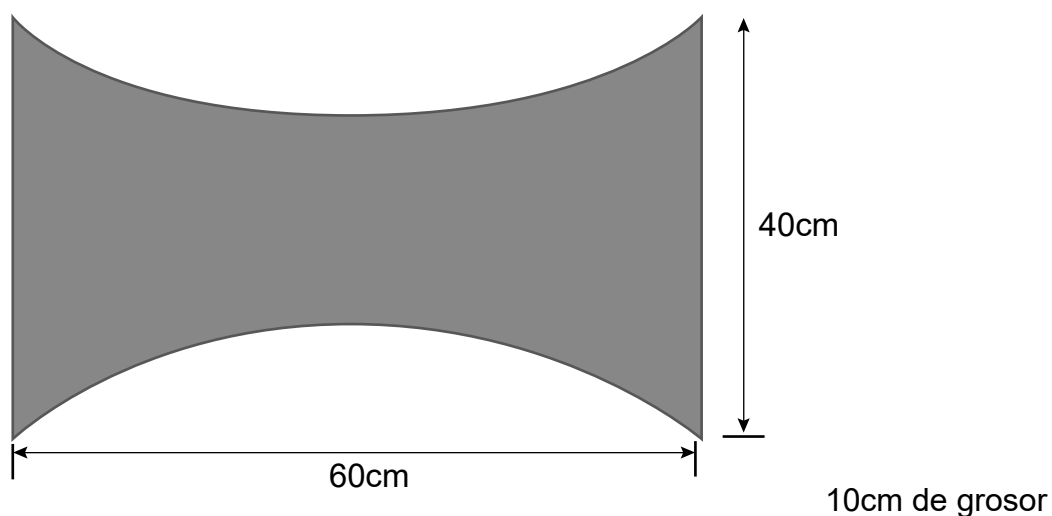

Dimensiones

60x40x10cm.

Mantenimiento

Lavar a mano o a máquina con productos no abrasivos y a temperatura máxima de 30°C y 60°C en el modelo de invierno.

No utilizar blanqueadores clorados.

Se puede planchar.

Descanso

Almohadas cervicales mariposa

Modelos

Colores

MODELO	DIMENSIONES (CM)	COLOR	REF.
Almohada mariposa cervical	60x40x10	Blanco	602100
		Bambú	602103
		Marino	602106
		Gris	602108
		Estampado	602109
		Invierno	602300