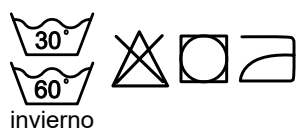

Dimensiones

60x40x10cm.

Mantenimiento

Lavar a mano o a máquina con productos no abrasivos y a temperatura máxima de 30°C y 60°C en el modelo de invierno.

No utilizar blanqueadores clorados.

Se puede planchar.

Descanso

Almohadas cervicales mariposa

Modelos

Colores

MODELO	DIMENSIONES (CM)	COLOR	REF.
Almohada mariposa cervical	60x40x10	Blanco	602100
		Bambú	602103
		Marino	602106
		Gris	602108
		Estampado	602109
		Invierno	602300