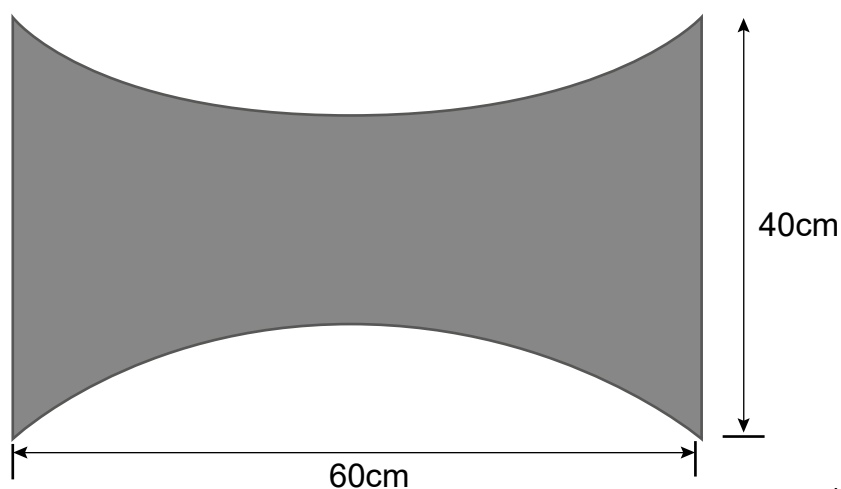

ALMOHADAS CERVICALES MARIPOSA

Descripción

Almohada cervical con forma de mariposa. Disponible en varios tejidos y colores.

Efectos y ventajas

Descanso y confort. Anatómica y antibacterias.

Composición

- Estándar Terlenka: 65% poliéster y 35% algodón.
 - Bamboo: 30% bambú y 70% poliéster.
 - Invierno Felpa: 50% poliéster y 50% algodón.
- Relleno de fibra de poliéster siliconada.

Dimensiones

60x40x10cm.

Mantenimiento

Lavar a mano o a máquina con productos no abrasivos y a temperatura máxima de 30°C y 60°C en el modelo de invierno.

No utilizar blanqueadores clorados.

Se puede planchar.

Descanso

Almohadas cervicales mariposa

Modelos

10cm de grosor

Colores

MODELO	DIMENSIONES (CM)	COLOR	REF.
Almohada mariposa cervical	60x40x10	Blanco	602100
		Bambú	602103
		Marino	602106
		Gris	602108
		Estampado	602109
		Invierno	602300