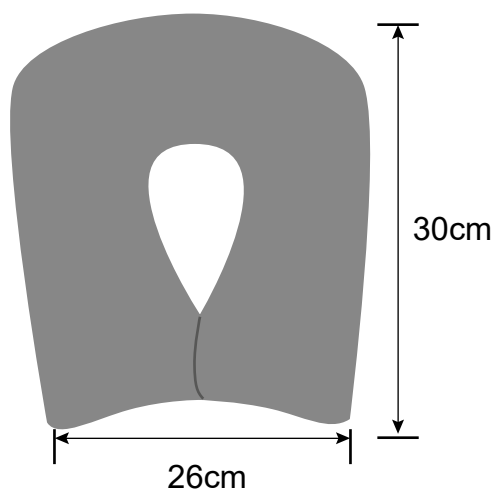

Composición

- Terlenka: 65% poliéster y 35% algodón.
- Relleno de fibra de poliéster siliconada.

Dimensiones

26x30x9cm

Mantenimiento

Lavar a mano o a máquina a 30°C con productos abrasivos.
Se puede limpiar en seco con preclorpetileno.
Se puede secar en secadora.
Se puede planchar.
No usar lejía.

Descanso

Herradura de viaje estándar Modelos

9cm de grosor

Colores

MODELO	DIMENSIONES (CM)	COLOR	REF.
Herradura de viaje estándar	26x30x9	Blanco	604100
		Celeste	604102
		Marino	604103
		Gris	604106
		Estampado	604108
		Cuadros	604110