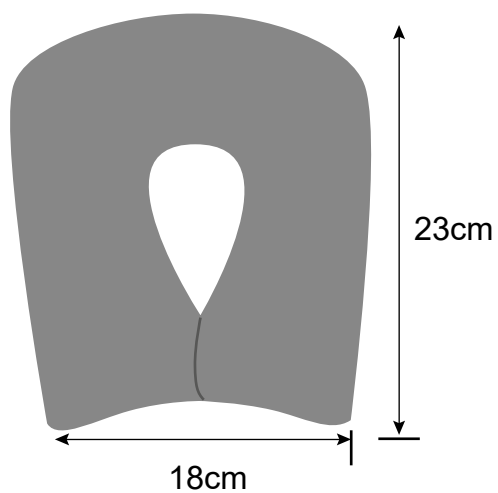

Composición

- Terlenka: 65% poliéster y 35% algodón.
- Relleno de fibra de poliéster siliconada.

Dimensiones

23x18cm

Mantenimiento

Lavar a mano o a máquina a 30°C con productos abrasivos.
Se puede limpiar en seco con preclorpetileno.
Se puede secar en secadora.
Se puede planchar.
No usar lejía.

Descanso

Herradura de viaje bebé Modelos

Colores

MODELO	DIMENSIONES (CM)	COLOR	REF.
Herradura de viaje bebé	23x13	Rosa	604122
		Azul	604202

antiol or

anti bacterias

anti hongos

anti ácaros