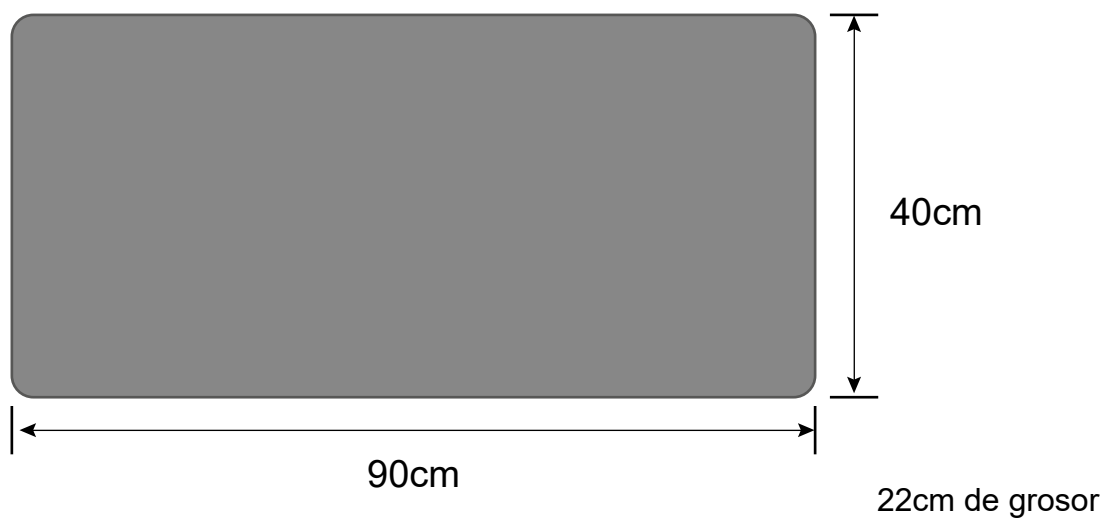

Composición

- Terlenka: 65% poliéster y 35% algodón.
- Bamboo: 30% bambú y 70% poliéster.
- Poliuretano saniluxe: 60% poliéster y 40% poliuretano.

Dimensiones

90x22x40cm.

Mantenimiento

Lavar a mano o a máquina con productos no abrasivos a temperatura máxima de 30°C y 95°C en el caso de la almohada saniluxe. Se puede limpiar en seco con precloroetileno. Se puede secar en secadora. Se puede planchar. No utilizar lejía.

departamento de calidad de la empresa en caso de incidencia para resolverla.

Descanso

Almohadas estándar para cama de 90

Modelos

Colores

MODELO	DIMENSIONES (CM)	MATERIAL	REF.
Almohada estándar para cama de 90	90x22x40	Terlenka	605100
		Saniluxe	605200
		Bamboo	605500