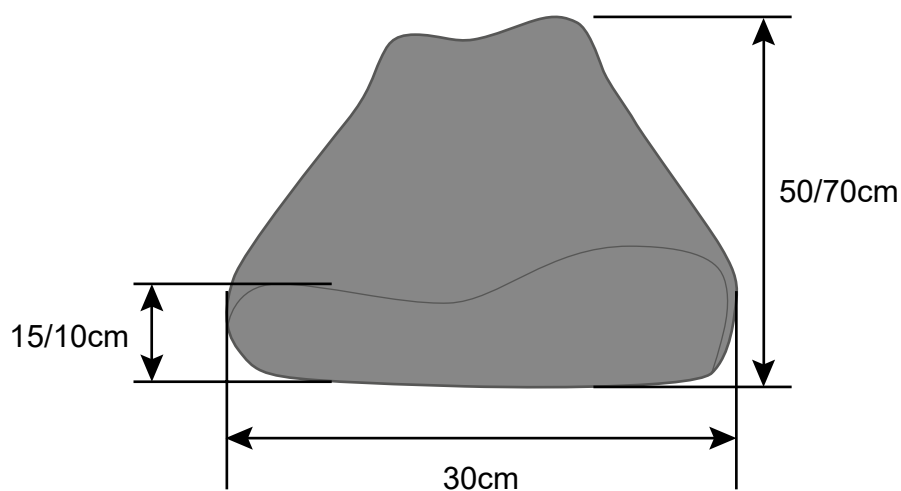

Descanso

Almohadas cervicales visco Modelos

Colores

MODELO	DIMENSIONES (CM)	REF.
Almohada cervical visco	48x32x10	602400
	68x32x15	602401
Funda	50x30x10	606401
	70x30x15	606402

bamboo

BIODEGRADABLE

TRANSPIRABLE

ANTIBACTERIAS

ANTHONGOS

ANTIOLOR