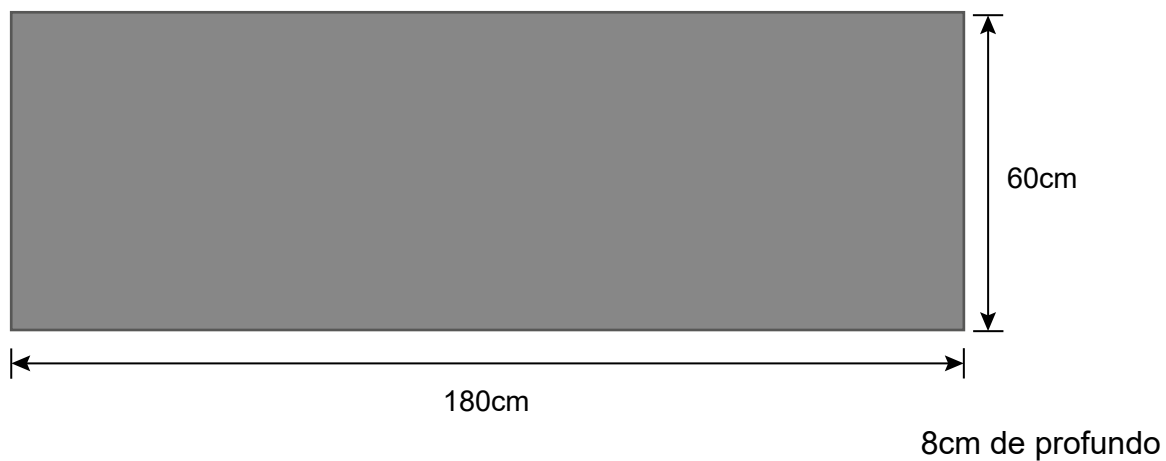

Dimensiones

60x180x8cm.

Mantenimiento

Lavables suprimiendo el centrifugado.

Se pueden limpiar en seco.

Tolera secadora.

No usar lejía.

Temperatura de lavado en función del material:

Rizo

Vinilo

Saniluxe
blanco

contactar con el departamento de calidad de la empresa en caso de incidencia para resolverla.

Sábanas camilla ajustables Modelos

Colores

MODELO	DIMENSIONES (CM)	MATERIAL	REF.
Sábanas camilla ajustables	60x180x8	Terlenka	701100
		Rizo	701101
		Saniluxe	701102