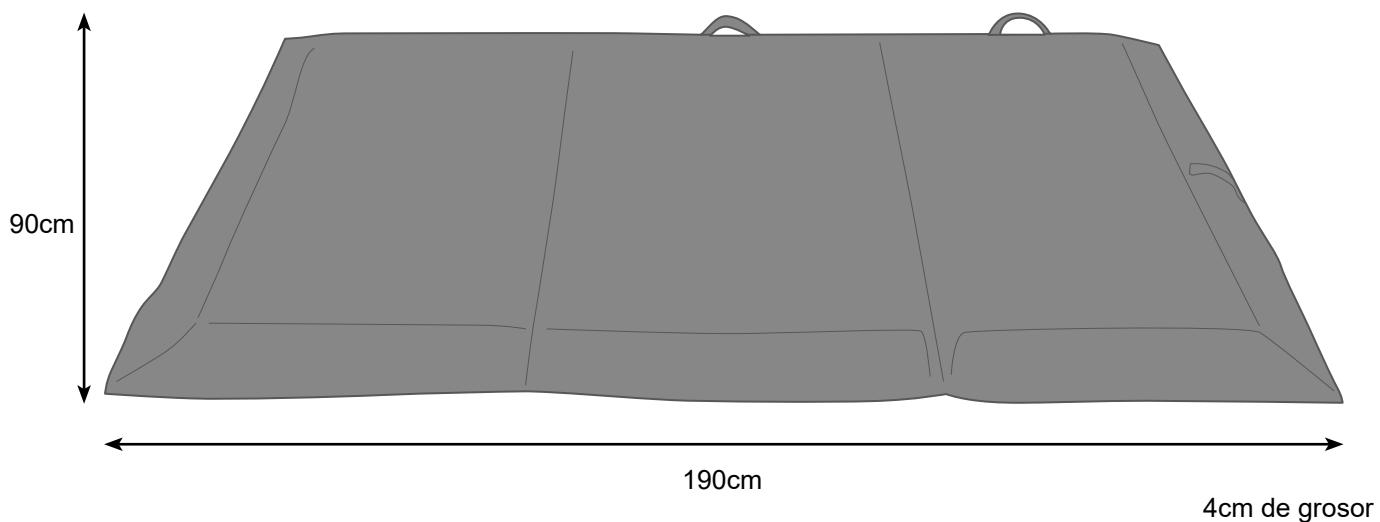

Composición

Tatami aglomerado. Funda polipiel. Revestimiento en PVC, aplicado sobre un refuerzo 100% poliéster reciclado, con un acabado Nautic Plus.

Dimensiones

Extendido: 90x190x4cm

Plegado: 90x65x12cm

Mantenimiento

Colchón de suelo y seguridad Tatami Modelos

Colores

Marino

MODELO	DIMENSIONES (CM)	COLOR	REF.
Colchón de suelo y seguridad de tatami	90x190x4	Marino	703025