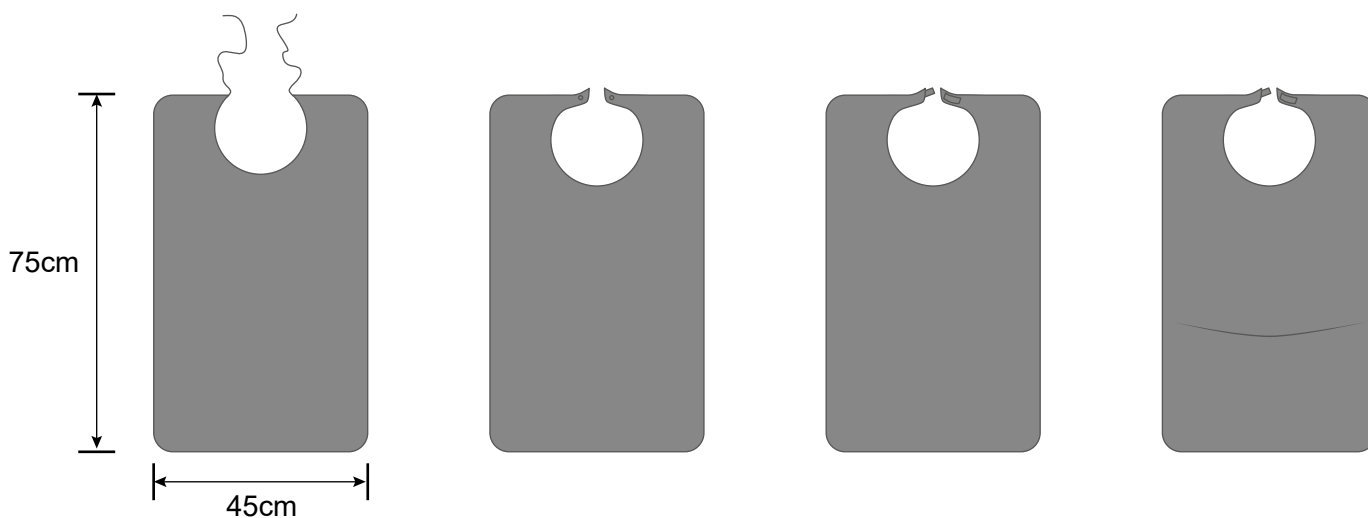

BABEROS IMPERMEABLES RIZO

Descripción

Baberos impermeables para adultos realizados en rizo con diferentes cierres: velcro, clip, lazo o corchete.

Efectos y ventajas

Evitan que el paciente se ensucie.

Composición

- Rizo impermeable: 72% PVC, 22% algodón y 6% poliéster.
- Poliuretano: 60% poliéster y 40% poliuretano.
- Vinilo: 30% poliéster y 70% PVC.

Dimensiones

75x45cm.

Mantenimiento

Lavar a mano o a máquina a una temperatura máxima de 90°C.
Tolera secadora.
No usar lejía.

Baberos impermeables rizo

Modelos

Colores

Blanco

MODELO	DIMENSIONES (CM)	BOLSILLO	CIERRE	REF.
Babero impermeable rizo	75x45	No	Velcro	704100
		Si	Clip/Velcro	704101
		No	Corchetes	704102
		No	Lazo	704103
		Si	Clip/Lazo	704104
			Fijo/Lazo	704105
			Fijo/Velcro	704106
			Fijo/Clip	704108
			Clip/Clip	704110
			Lazo/Corchete	704120