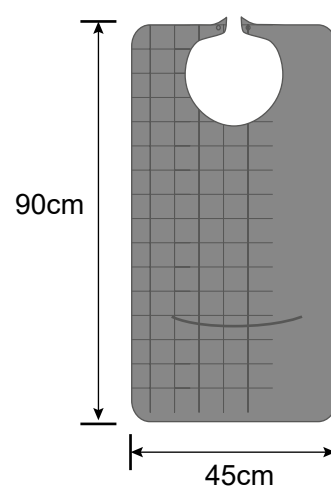

BABEROS IMPERMEABLES ESTAMPADOS

Descripción

Babero impermeable para adultos estampados.

Efectos y ventajas

Evitan que el paciente se ensucie.

Composición

40% algodón, 10% poliéster y 50% PVC.

Dimensiones

- Puzzle: 90x50cm.
- Cuadros: 90x45cm.
- Cuadros con bolsillo: 91x46cm.

Mantenimiento

Lavable a 60°C suprimiendo el centrifugado.

Se puede limpiar en seco.

Tolera secadora.

No usar lejía.

Garantía

El periodo de garantía es de dos años a contar

Baberos impermeables estampados

Modelos

Colores

Cuadros

Puzzle

Cuadros con
bolsillo

MODELO	CIERRE	BOLSILLO	ESTAMPADO	DIMENSIONES (CM)	REF.
Babero impermeable estampado	Corchetes	No	Cuadros	90x50	704400
			Puzzles	90x45	704404
		Sí	Cuadros	91x46	704410