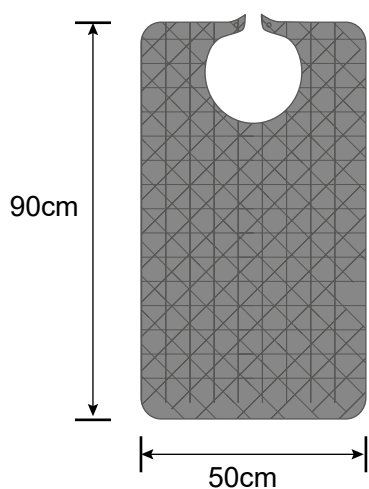

BABEROS IMPERMEABLES ESTAMPADOS

Descripción

Babero impermeable para adultos estampados.

Efectos y ventajas

Evitan que el paciente se ensucie.

Composición

40% algodón, 10% poliéster y 50% PVC.

Dimensiones

- Puzzle: 90x50cm.
- Cuadros: 90x45cm.
- Cuadros con bolsillo: 91x46cm.

Mantenimiento

Lavable a 60°C suprimiendo el centrifugado.

Se puede limpiar en seco.

Tolera secadora.

No usar lejía.

Garantía

El periodo de garantía es de dos años a contar

Baberos impermeables estampados

Modelos

Colores

Cuadros

Puzzle

Cuadros con
bolsillo

MODELO	CIERRE	BOLSILLO	ESTAMPADO	DIMENSIONES (CM)	REF.
Babero impermeable estampado	Corchetes	No	Cuadros	90x50	704400
			Puzzles	90x45	704404
		Sí	Cuadros	91x46	704410