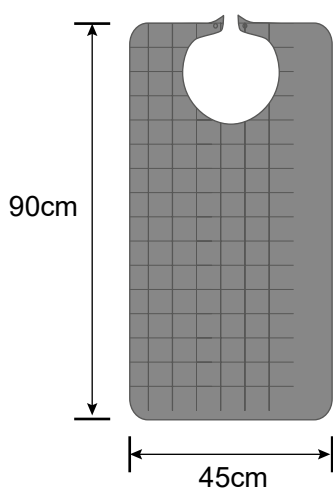

BABEROS IMPERMEABLES ESTAMPADOS

Descripción

Babero impermeable para adultos estampados.

Efectos y ventajas

Evitan que el paciente se ensucie.

Composición

40% algodón, 10% poliéster y 50% PVC.

Dimensiones

- Puzzle: 90x50cm.
- Cuadros: 90x45cm.
- Cuadros con bolsillo: 91x46cm.

Mantenimiento

Lavable a 60°C suprimiendo el centrifugado.

Se puede limpiar en seco.

Tolera secadora.

No usar lejía.

Garantía

El periodo de garantía es de dos años a contar

Baberos impermeables estampados

Modelos

Colores

Cuadros

Puzzle

Cuadros con
bolsillo

MODELO	CIERRE	BOLSILLO	ESTAMPADO	DIMENSIONES (CM)	REF.
Babero impermeable estampado	Corchetes	No	Cuadros	90x50	704400
			Puzzles	90x45	704404
		Sí	Cuadros	91x46	704410