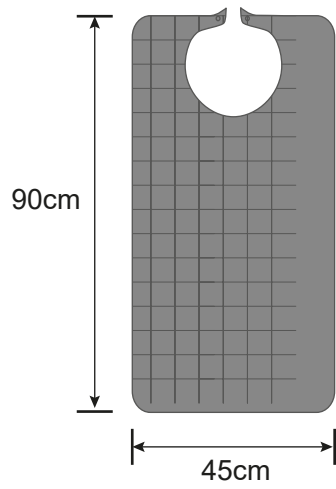

Geriatría

Babero cuadros azul Modelos

Colores

Cuadros

MODELO	CIERRE	BOLSILLO	ESTAMPADO	DIMENSIONES (CM)	REF.
Babero cuadros azul	Corchetes	No	Cuadros	90x45	704408