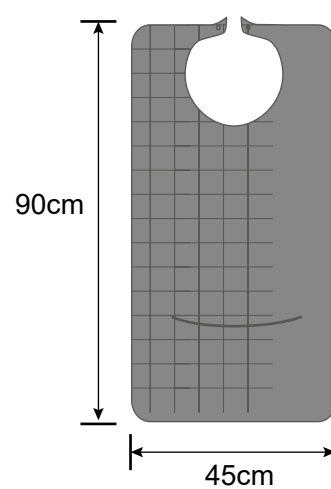

BABEROS IMPERMEABLES ESTAMPADOS

Descripción

Babero impermeable para adultos estampados.

Efectos y ventajas

Evitan que el paciente se ensucie.

Composición

40% algodón, 10% poliéster y 50% PVC.

Dimensiones

- Puzzle: 90x50cm.
- Cuadros: 90x45cm.
- Cuadros con bolsillo: 91x46cm.

Mantenimiento

Lavable a 60°C suprimiendo el centrifugado.

Se puede limpiar en seco.

Tolera secadora.

No usar lejía.

Garantía

El periodo de garantía es de dos años a contar

Baberos impermeables estampados

Modelos

Colores

Cuadros

Puzzle

Cuadros con bolsillo

MODELO	CIERRE	BOLSILLO	ESTAMPADO	DIMENSIONES (CM)	REF.
Babero impermeable estampado	Corchetes	No	Cuadros	90x50	704400
			Puzzles	90x45	704404
		Sí	Cuadros	91x46	704410