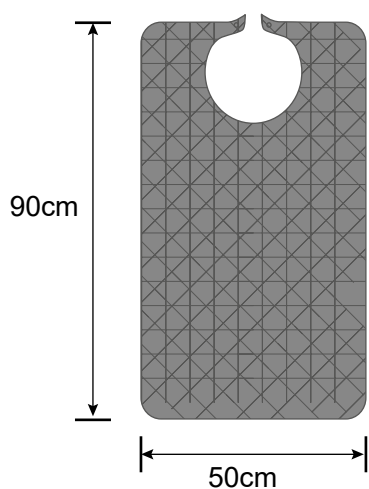

BABEROS IMPERMEABLES ESTAMPADOS

Descripción

Babero impermeable para adultos estampados.

Efectos y ventajas

Evitan que el paciente se ensucie.

Composición

40% algodón, 10% poliéster y 50% PVC.

Dimensiones

- Puzzle: 90x50cm.
- Cuadros: 90x45cm.
- Cuadros con bolsillo: 91x46cm.

Mantenimiento

Lavable a 60°C suprimiendo el centrifugado.

Se puede limpiar en seco.

Tolera secadora.

No usar lejía.

Garantía

El periodo de garantía es de dos años a contar

Baberos impermeables estampados

Modelos

Colores

Cuadros

Puzzle

Cuadros con bolsillo

MODELO	CIERRE	BOLSILLO	ESTAMPADO	DIMENSIONES (CM)	REF.
Babero impermeable estampado	Corchetes	No	Cuadros	90x50	704400
			Puzzles	90x45	704404
		Sí	Cuadros	91x46	704410