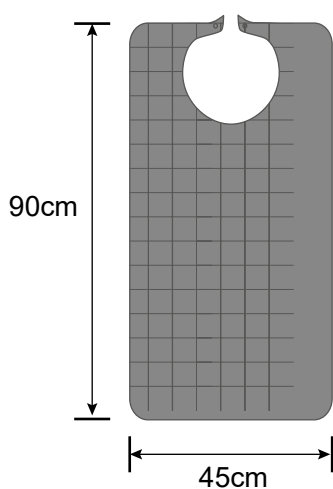

BABEROS IMPERMEABLES ESTAMPADOS

Descripción

Babero impermeable para adultos estampados.

Efectos y ventajas

Evitan que el paciente se ensucie.

Composición

40% algodón, 10% poliéster y 50% PVC.

Dimensiones

- Puzzle: 90x50cm.
- Cuadros: 90x45cm.
- Cuadros con bolsillo: 91x46cm.

Mantenimiento

Lavable a 60°C suprimiendo el centrifugado.

Se puede limpiar en seco.

Tolera secadora.

No usar lejía.

Garantía

El periodo de garantía es de dos años a contar

Baberos impermeables estampados

Modelos

Colores

Cuadros

Puzzle

Cuadros con bolsillo

MODELO	CIERRE	BOLSILLO	ESTAMPADO	DIMENSIONES (CM)	REF.
Babero impermeable estampado	Corchetes	No	Cuadros	90x50	704400
			Puzzles	90x45	704404
		Sí	Cuadros	91x46	704410