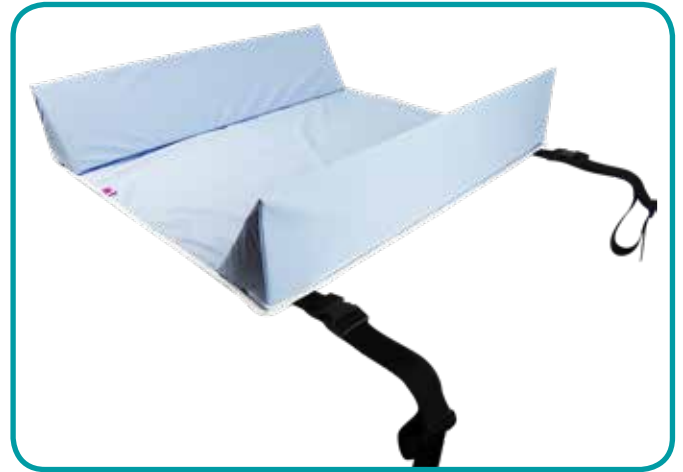

CUÑAS LATERALES PARA CAMA

Descripción

Juego de cuñas laterales para cama de 90cm con sábana deslizante para facilitar los movimientos del paciente.

Efectos y ventajas

Ayuda a evitar que el usuario se caiga de la cama. Apto para situaciones donde es necesario retener al paciente favoreciendo su postura.

Se limpia fácilmente gracias al material en el que está fabricado.

El producto va anclado a la cama gracias al sistema de hebillas que se ajusta al somier de la cama.

Composición

Núcleo de foam.

Funda de poliuretano saniluxe: saniluxe: 60% poliéster y 40% poliuretano.

Dimensiones

100x20x15cm

Mantenimiento

Basta con pasar un trapo o una bayeta.

También se puede lavar a mano o a máquina hasta 90°C.

Tolera secadora.

No usar lejía.

Garantía

Descanso

Cuñas laterales para cama Modelos

Colores

Celeste

MODELO	DIMENSIONES (CM)	REF.
Cuñas laterales para cama	100x20x15	705500