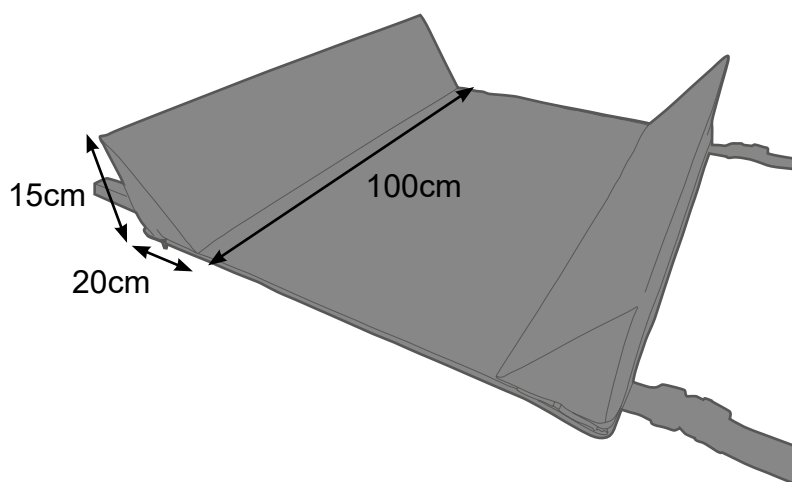

Descanso

Cuñas laterales para cama Modelos

Colores

Celeste

MODELO	DIMENSIONES (CM)	REF.
Cuñas laterales para cama	100x20x15	705500