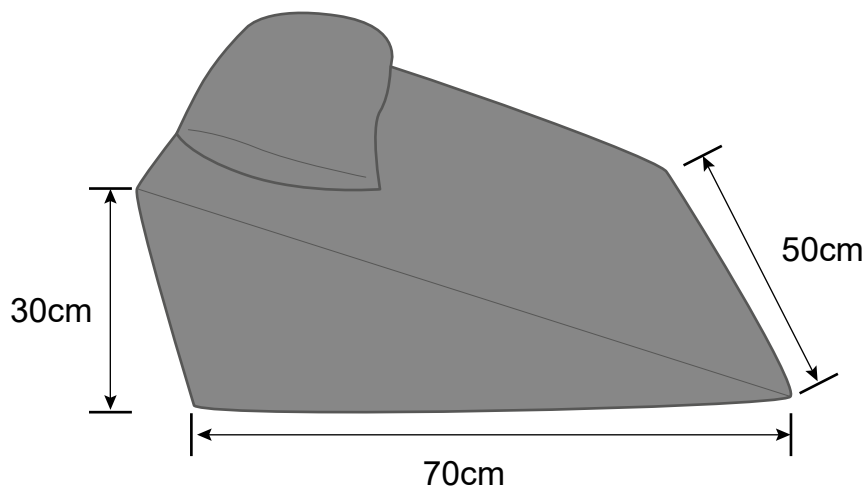

Oreiller anti-reflux Modèles

Couleurs

Bambú

MODELO	DIMENSIONES (CM)	REF.
Almohada de reflujo	50x70x30	604250

bamboo

BIODEGRADABLE

TRANSPIRABLE

ANTIBACTERIAS

ANTIHONGOS

ANTIOLOR