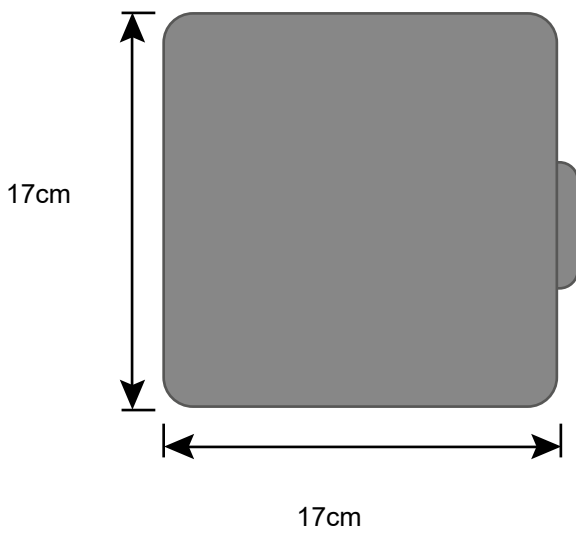

## Couleurs

Noir

MODELO	DIMENSIONES (CM)	COLOR	REF.
Protecteur reposapies silla de ruedas	17x17	Grafito	707100