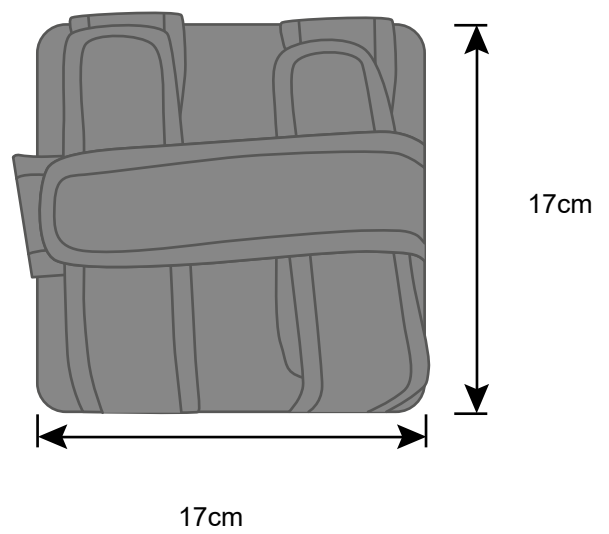

## Couleurs

Noir

MODELO	DIMENSIONES (CM)	COLOR	REF.
Protecteur reposapies silla de ruedas	17x17	Grafito	707100