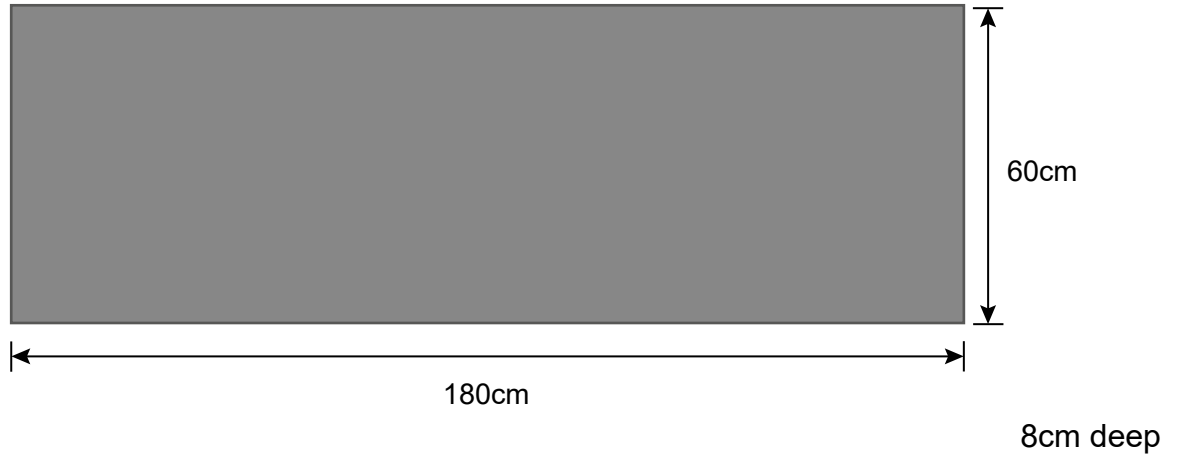

### Dimensions

60x180x8cm.

## Colours

MODEL	DIMENSIONS (CM)	FABRIC	REF.
Adjustable bedsheets	60x180x8	Terlenka	701100
		Terry	701101
		Saniluxe	701102